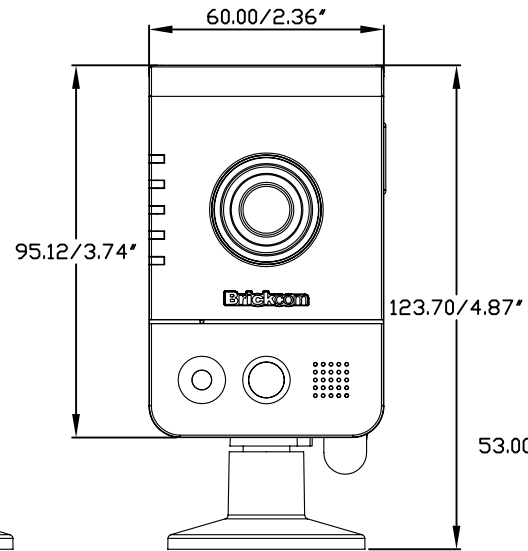

# WCB-500Ap

MAX. 45.60/1.80"  
MIN. 41.10/1.62"

Unit : mm/inch

**Brickcom**

# CB-500Ap

MAX. 45.60/1.80"  
MIN. 41.10/1.62"

Unit : mm/inch

**Brickcom**