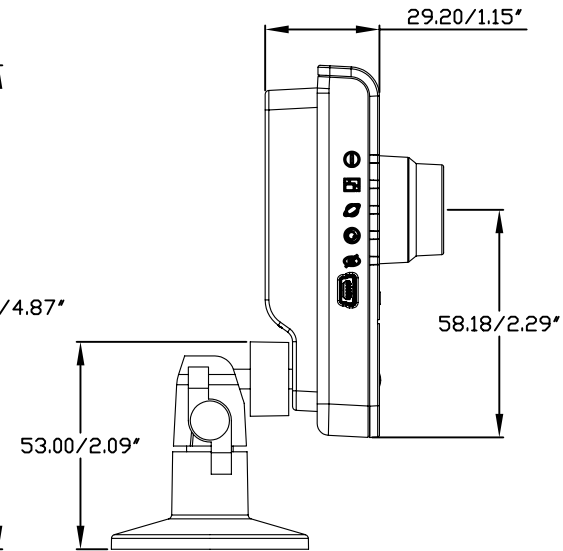

# WCB-500Ap

MAX. 45.60/1.80"  
MIN. 41.10/1.62"

Unit : mm/inch

**Brickcom**

# CB-500Ap

MAX. 45.60/1.80"  
MIN. 41.10/1.62"

Unit : mm/inch

**Brickcom**

# WCB-502Ap

Unit : mm/inch

**Brickcom**