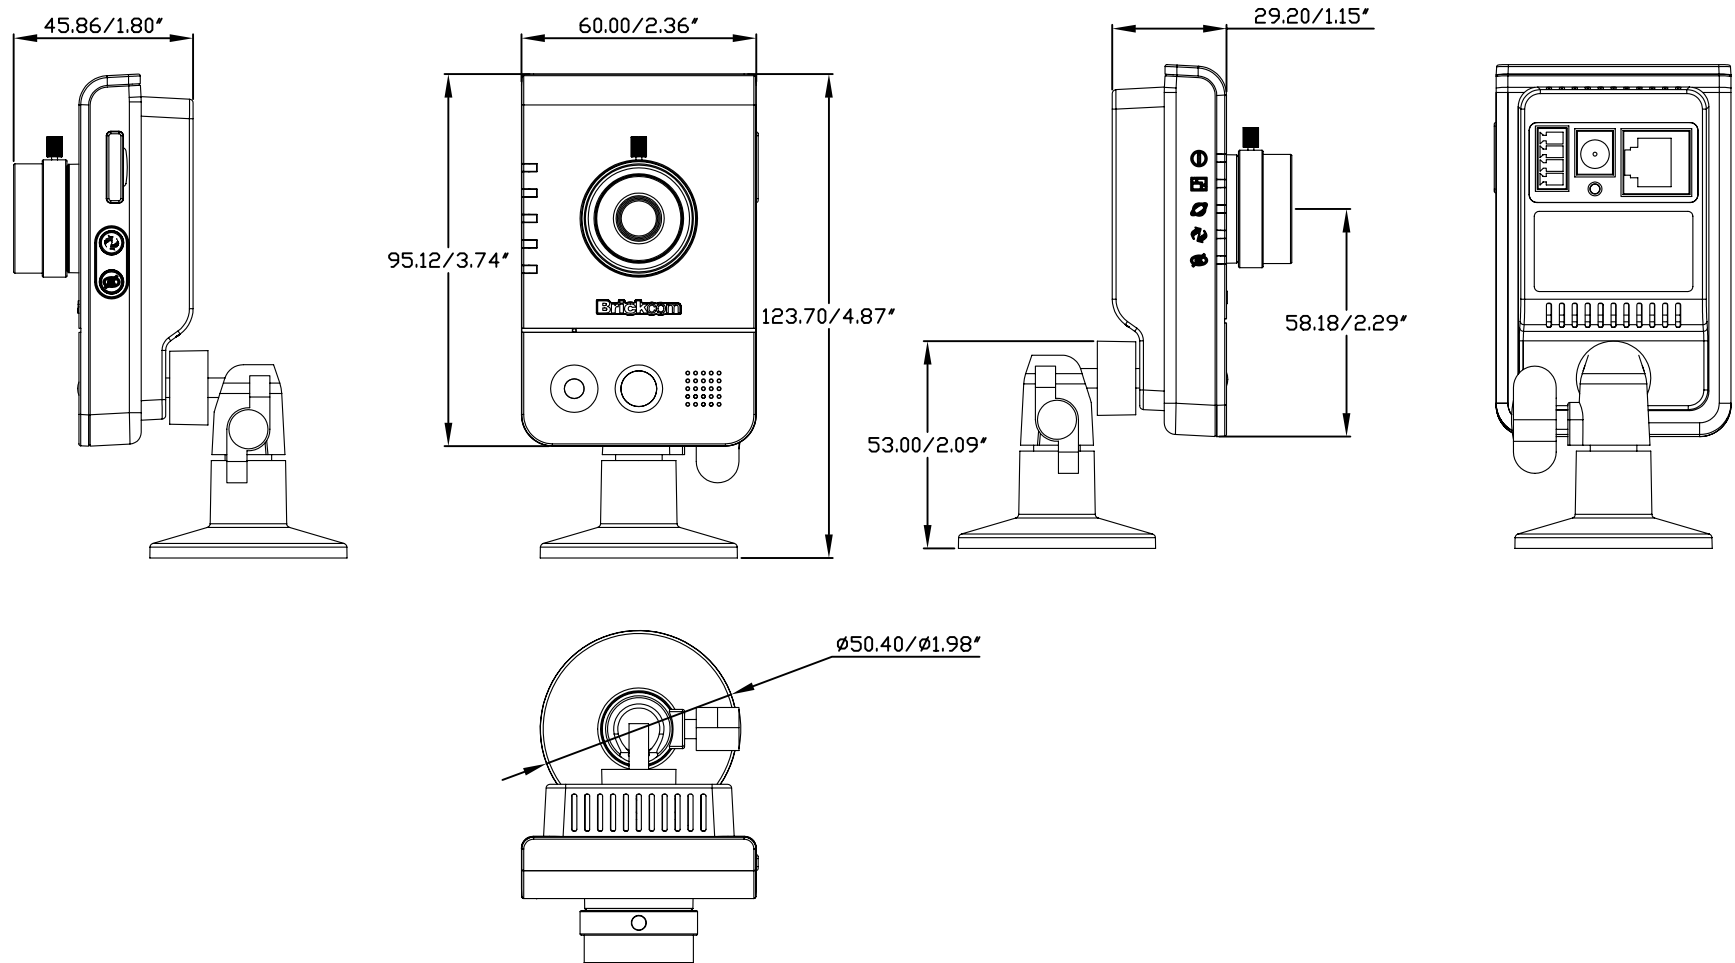

WCB-502Ap

Unit : mm/inch

Brickcom