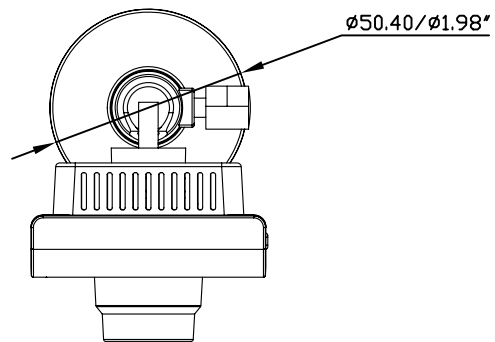

# WCB-500Ap

MAX. 45.60/1.80"  
MIN. 41.10/1.62"

Unit : mm/inch

**Brickcom**

# CB-500Ap

MAX. 45.60/1.80"  
MIN. 41.10/1.62"

Unit : mm/inch

**Brickcom**