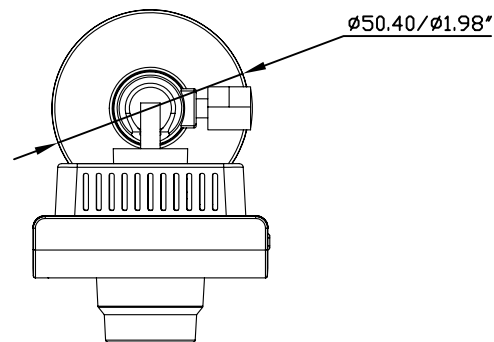

# WCB-500Ap

MAX. 45.60/1.80"  
MIN. 41.10/1.62"

Unit : mm/inch

**Brickcom**

# CB-500Ap

MAX. 45.60/1.80"  
MIN. 41.10/1.62"

Unit : mm/inch

**Brickcom**