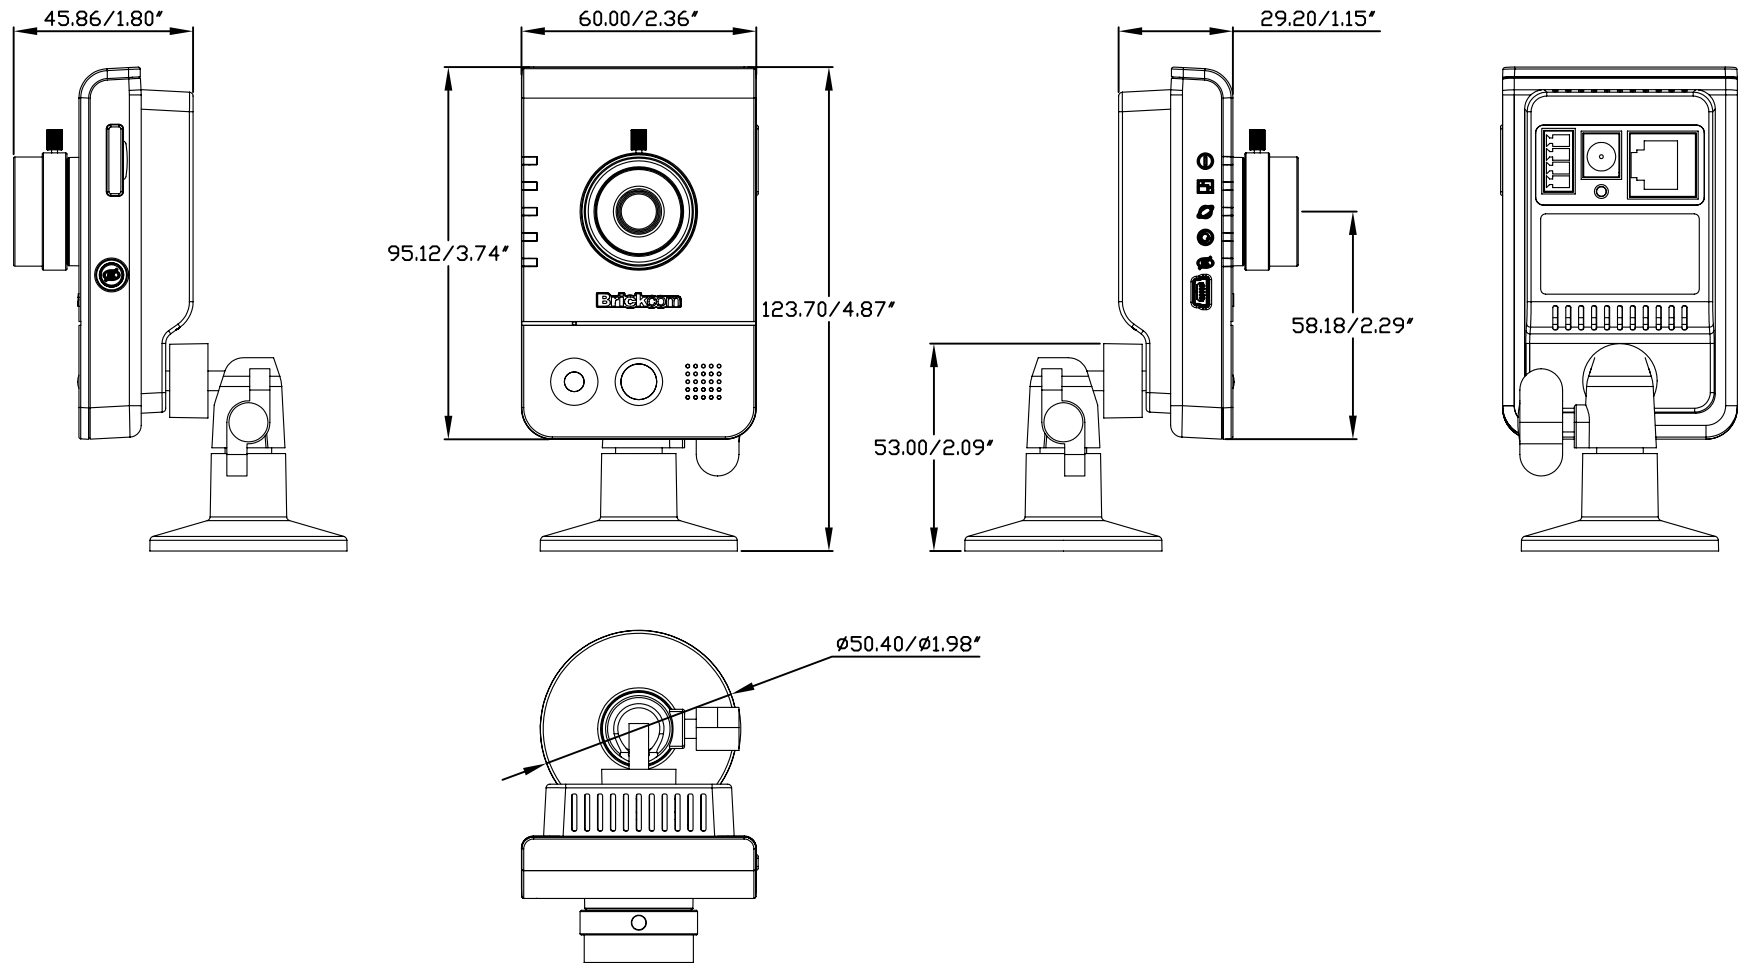

CB-502Ap

Unit : mm/inch

Brickcom