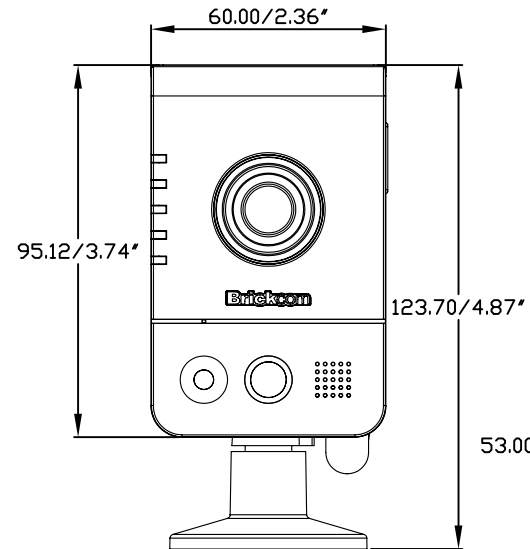

# WCB-500Ap

MAX. 45.60/1.80"  
MIN. 41.10/1.62"

Unit : mm/inch

**Brickcom**

# CB-500Ap

MAX. 45.60/1.80"  
MIN. 41.10/1.62"

Unit : mm/inch

**Brickcom**