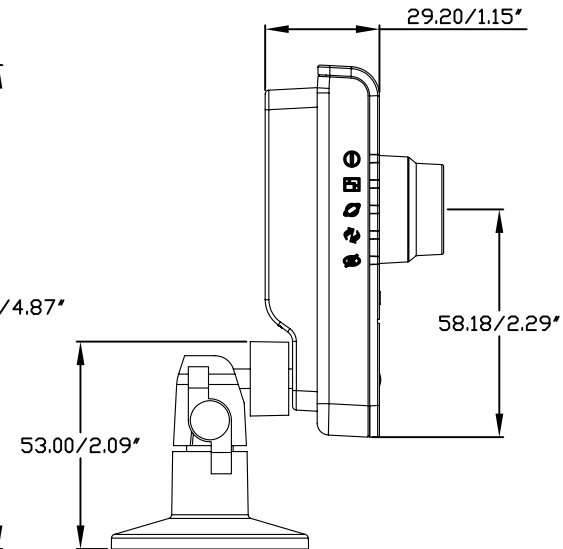

# WCB-500Ap

MAX. 45.60/1.80"  
MIN. 41.10/1.62"

Unit : mm/inch

**Brickcom**

# CB-500Ap

MAX. 45.60/1.80"  
MIN. 41.10/1.62"

Unit : mm/inch

**Brickcom**

# WCB-502Ap

Unit : mm/inch

**Brickcom**