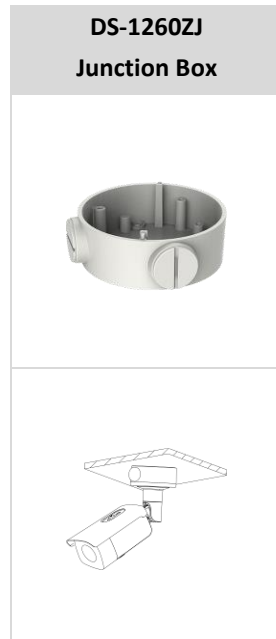

▪ **Accessory**

▪ **Included**