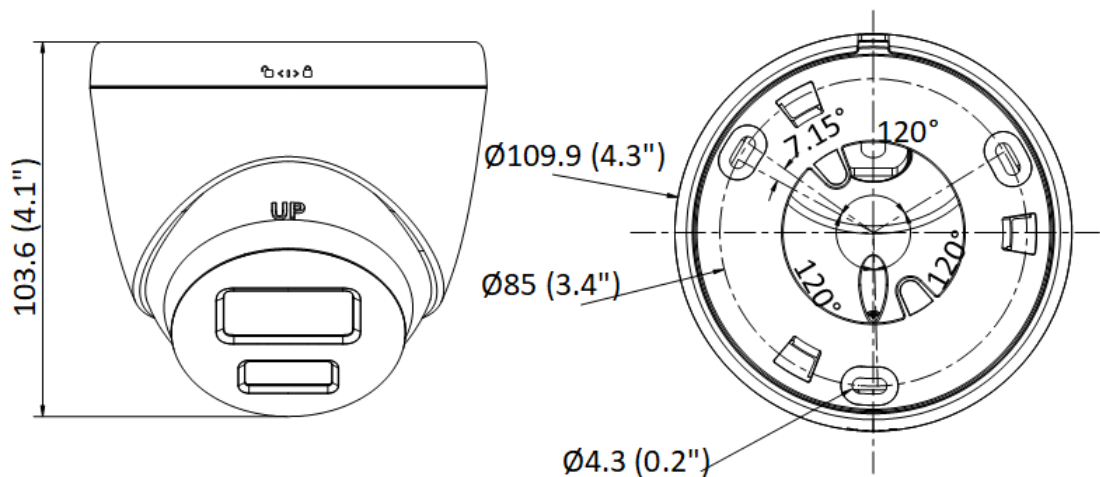

▪ Available Model

DS-2CD1347G2-LUF (2.8/4 mm)

DS-2CD1347G2-L (2.8/4 mm)

▪ **Dimension**

Unit: mm (inch)

▪ **Accessory**

▪ **Optional**

DS-1272ZJ-110-TRS Wall Mount	DS-1276ZJ-SUS Corner Mount	DS-1280ZJ-S Junction Box	DS-1275ZJ-SUS Vertical Pole Mount	DS-1281ZJ-S Inclined Ceiling Mount
				