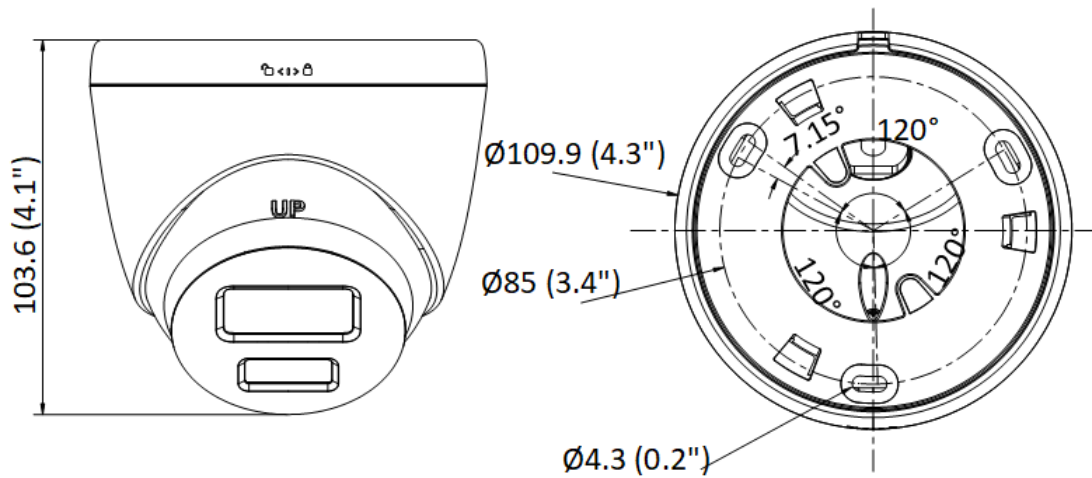

▪ Available Model

DS-2CD1327G2-LUF (2.8/4 mm)

DS-2CD1327G2-L (2.8/4 mm)

▪ **Dimension**

Unit: mm (inch)

▪ **Accessory**

▪ **Optional**

DS-1281ZJ-S Inclined Ceiling Mount	DS-1272ZJ-110-TRS Wall Mount	DS-1280ZJ-S Junction Box	DS-1275ZJ-SUS Vertical Pole Mount	DS-1276ZJ-SUS Corner Mount
				