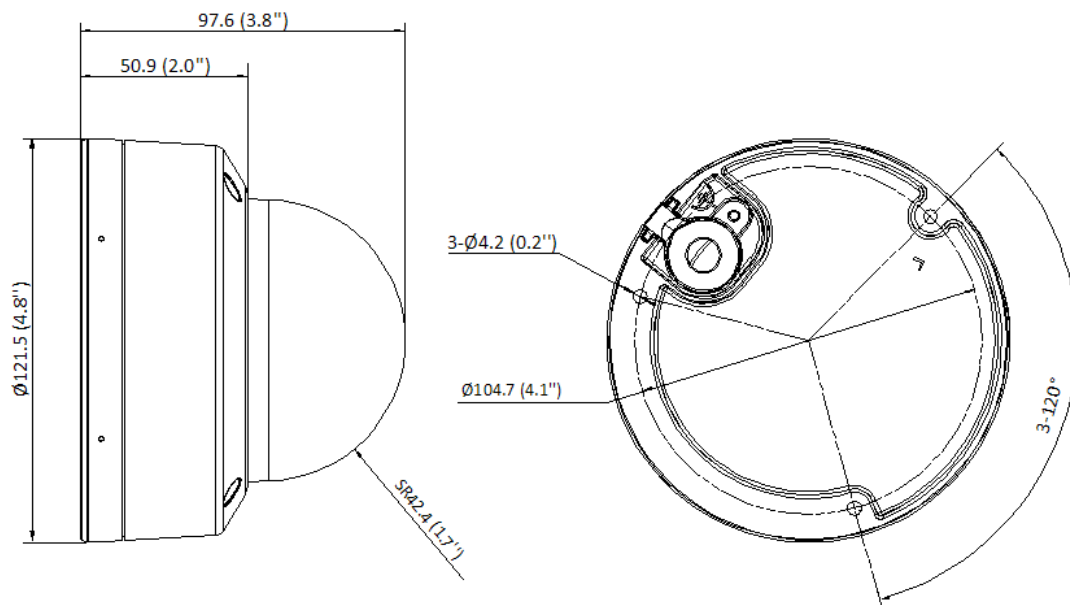

## ▪ Available Model

DS-2CD1147G2-LUF (2.8/4 mm)

DS-2CD1147G2-L (2.8/4 mm)

▪ **Dimension**

Unit: mm (inch)

▪ **Accessory**

▪ **Optional**

DS-1280ZJ-DM46 Junction Box	DS-1271ZJ-120 Pendant Mount	DS-1272ZJ-120B Wall Mount	DS-1253ZJ-M Rain Shade	DS-1272ZJ-120 Wall Mount
				
<b>DS-1275ZJ-SUS Vertical Pole Mount</b>				
				