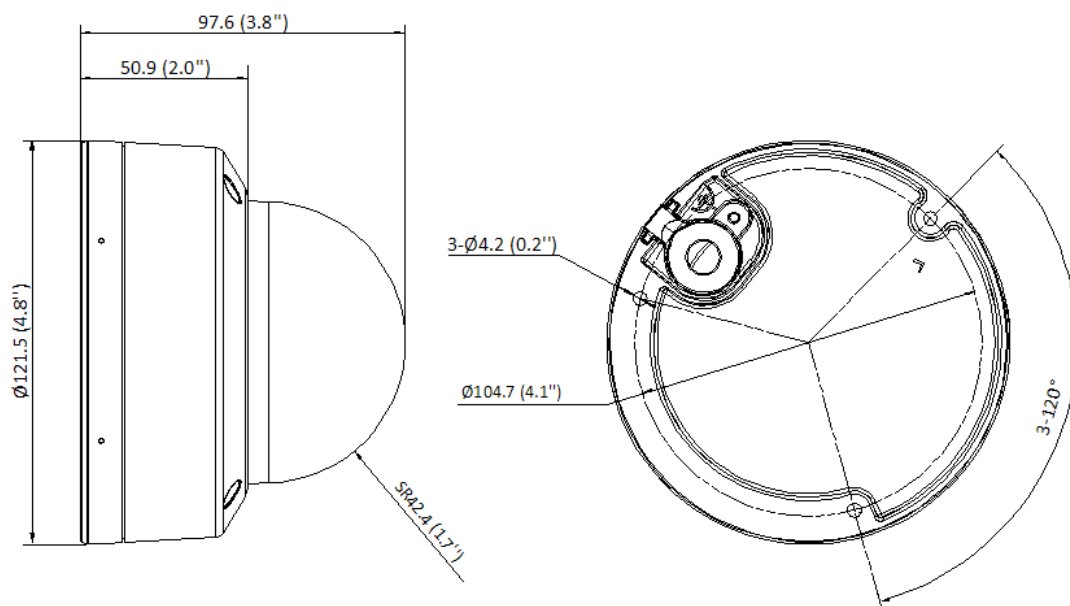

### ▪ Available Model

DS-2CD1127G2-L (2.8/4 mm)

DS-2CD1127G2-LUF (2.8/4 mm)

▪ **Dimension**

Unit: mm (inch)

▪ **Accessory**

▪ **Optional**

DS-1272ZJ-120B Wall Mount	DS-1272ZJ-120 Wall Mount	DS-1253ZJ-M Rain Shade	DS-1275ZJ-SUS Vertical Pole Mount	DS-1271ZJ-120 Pendant Mount
				
DS-1280ZJ-DM46 Junction Box				
				