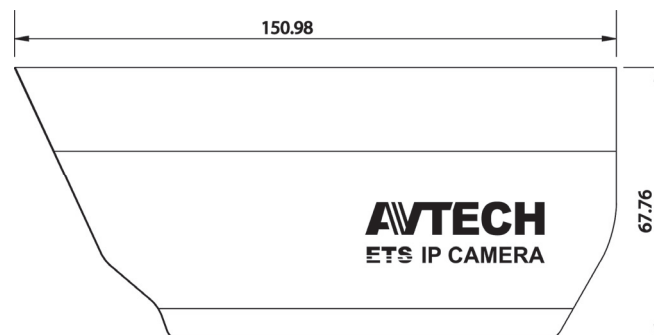

WYMIARY

** Tolerancja: $\pm 5\text{mm}$