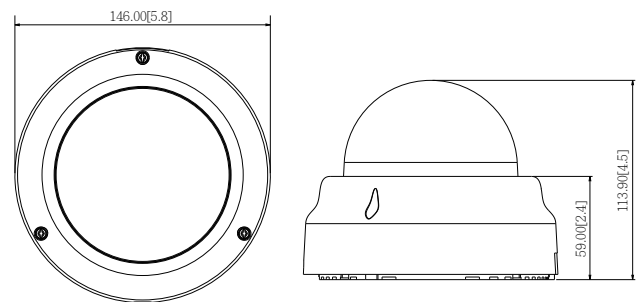

## DIMENSION DIAGRAM

Unit: mm [inch]

#### • General

Power Source / Consumption	PoE Class 2 (IEEE802.3af) / 5.37 W (IR on)
Weight	503 g (1.11 lb)
Dimensions (Ø x H)	146 mm x 113.9 mm (5.8" x 4.5")
Mount Type	Surface, Pendant, Wall, Corner, Pole, Flush, Gang Box
Starting Temperature	-10°C ~ 50°C (14°F ~ 122°F)
Operating Temperature	-10°C ~ 50°C (14°F ~ 122°F)
Operating Humidity	10% ~ 85% RH
Approvals	CE (EN 55022 Class B, EN 55024), FCC (Part15 Subpart B Class B)